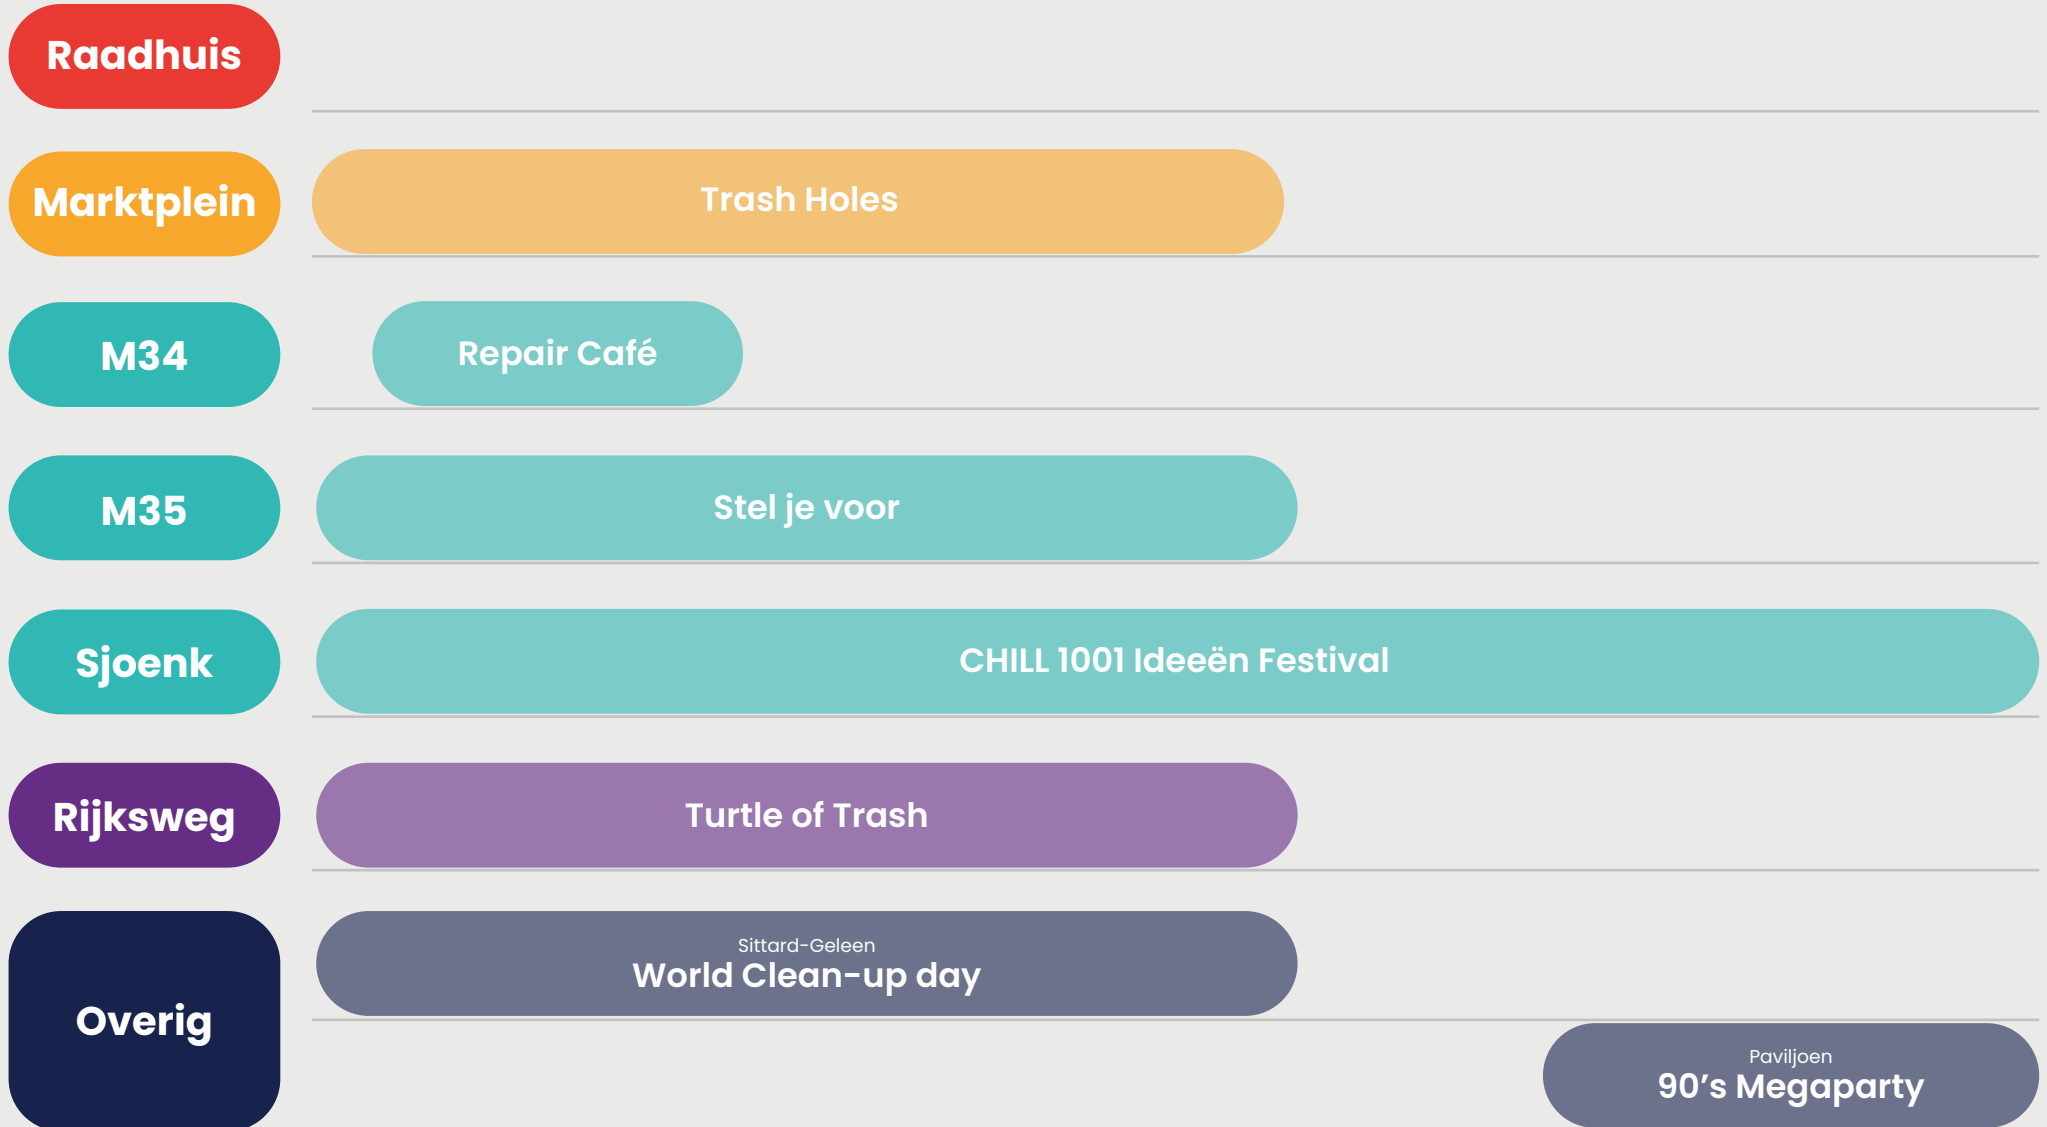

CHILL 1001 Ideeën Festival

Rijksweg

Turtle of Trash

Overig

Paviljoen
Ondernemersdag

Scholen
Community Clean-up

Julianatunnel
Limburg Murals

Paviljoen
BRIGHTNIGHT

Zaterdag 16 september

09u 10u 11u 12u 13u 14u 15u 16u 17u 18u 19u 20u 21u 22u 23u

Zondag 17 september

09u 10u 11u 12u 13u 14u 15u 16u 17u 18u 19u 20u 21u 22u 23u

Raadhuis

Marktpllein

Trash Holes

M34