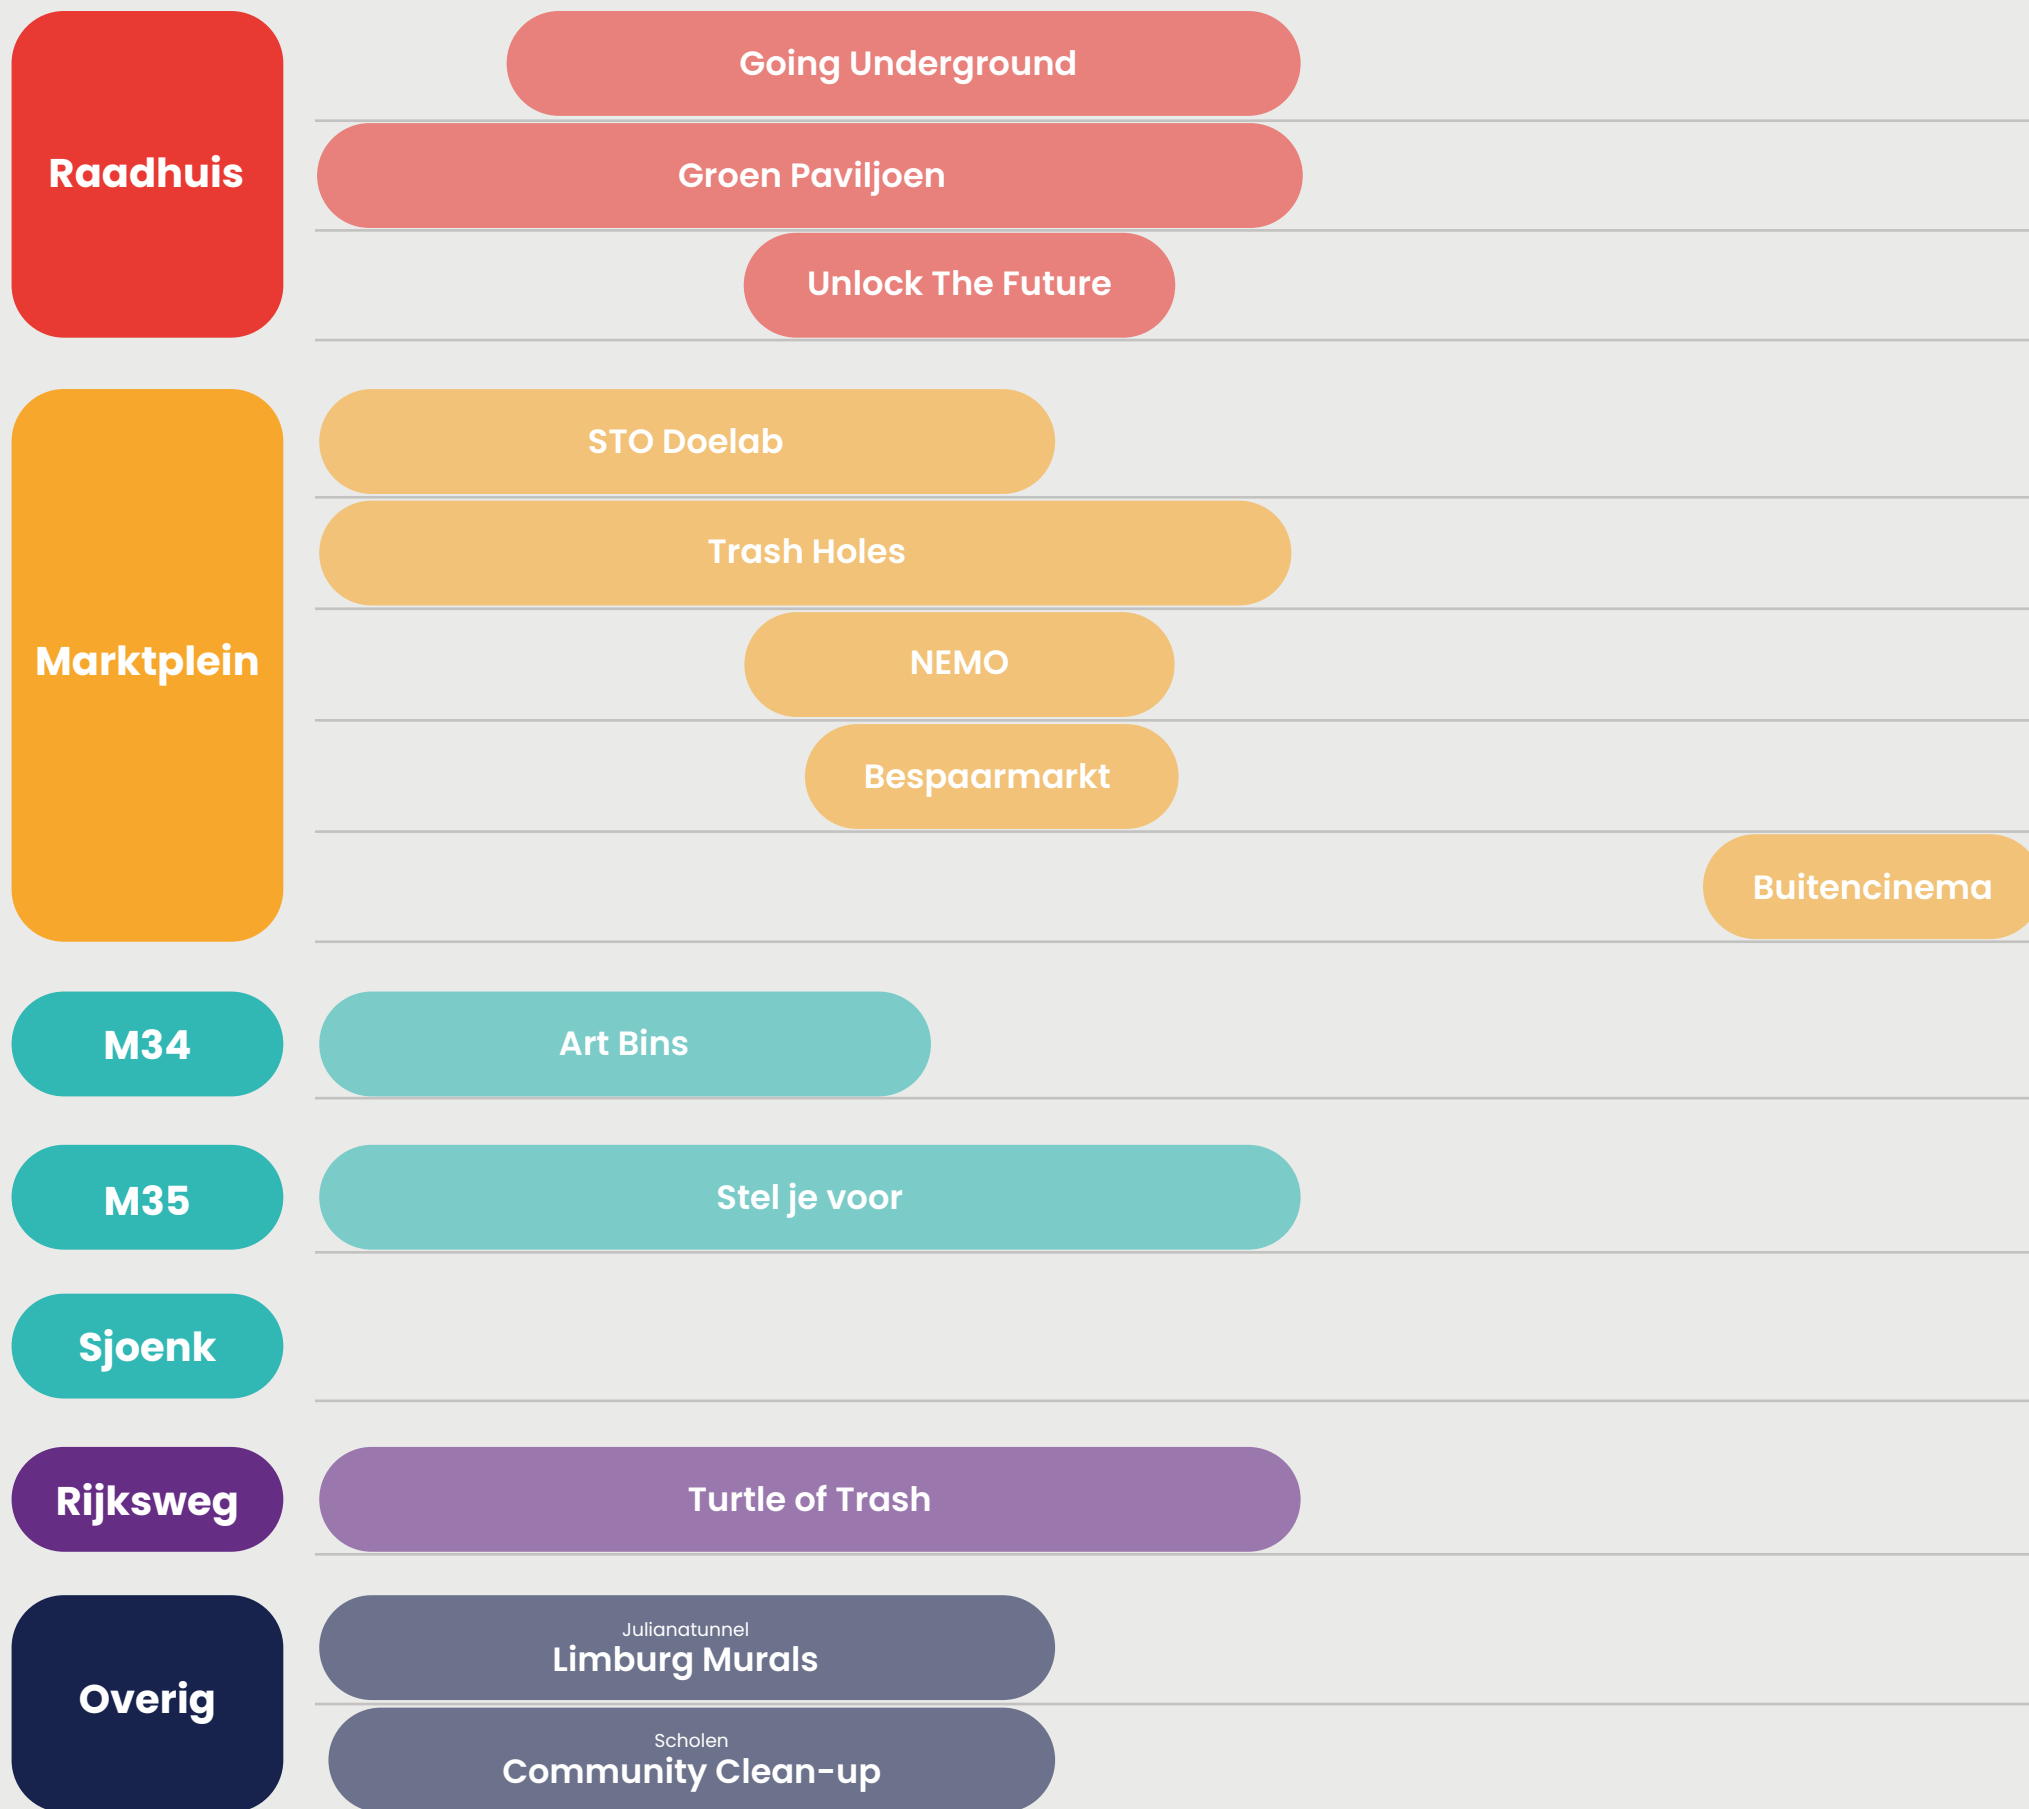

Raadhuis

Vidi

Going Underground

Groen Paviljoen

Unlock The Future

Marktpllein

STO Doelab

Trash Holes

Turtle of Trash

Overig

Julianatunnel
Limburg Murals

Scholen
Community Clean-up

Raadzaal
Jongeren-top

Bistrot-bar de Etalage
Ronj Taofel

Donderdag 14 september

09u 10u 11u 12u 13u 14u 15u 16u 17u 18u 19u 20u 21u 22u 23u

Vrijdag 15 september

09u 10u 11u 12u 13u 14u 15u 16u 17u 18u 19u 20u 21u 22u 23u

Raadhuis

Going Underground

Groen Paviljoen

Marktpllein

Unlock The Future

STO Doelab

Zaterdag 16 september

09u 10u 11u 12u 13u 14u 15u 16u 17u 18u 19u 20u 21u 22u 23u

Zondag 17 september

09u 10u 11u 12u 13u 14u 15u 16u 17u 18u 19u 20u 21u 22u 23u

Raadhuis

Marktpllein

Trash Holes

M34