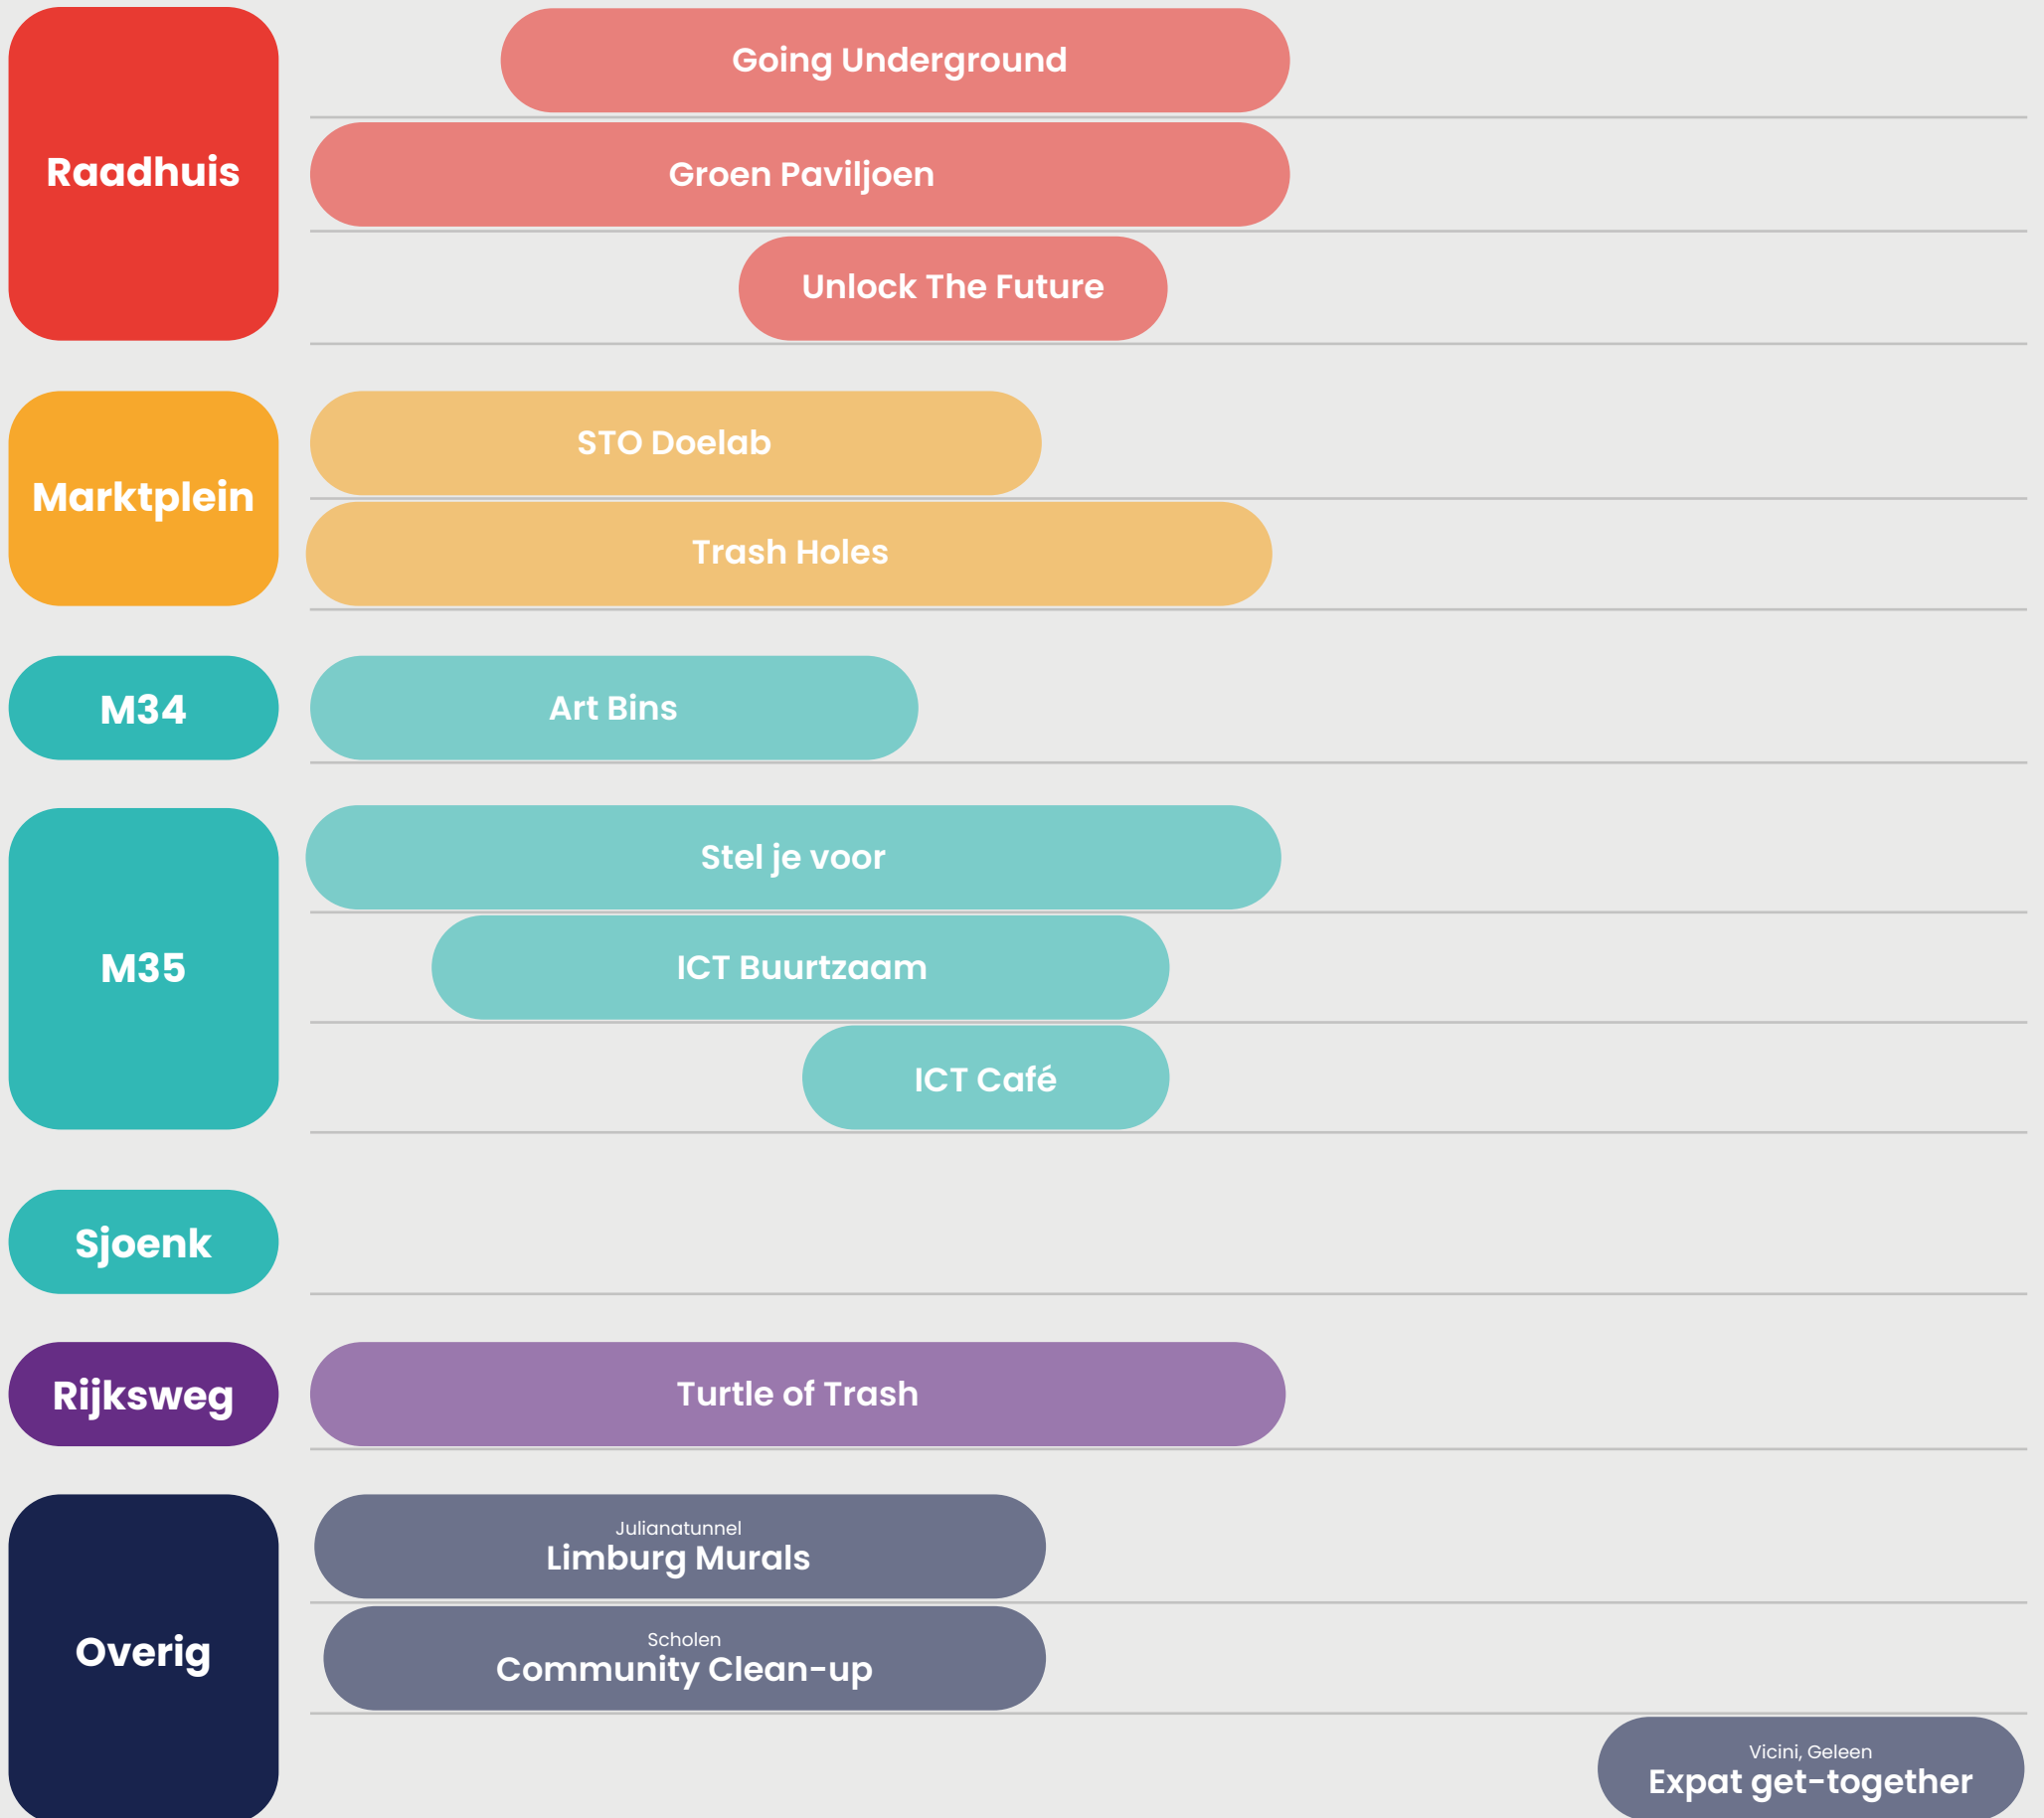

Maandag 11 september

09u 10u 11u 12u 13u 14u 15u 16u 17u 18u 19u 20u 21u 22u 23u

Dinsdag 12 september

09u 10u 11u 12u 13u 14u 15u 16u 17u 18u 19u 20u 21u 22u 23u

Woensdag 13 september

09u 10u 11u 12u 13u 14u 15u 16u 17u 18u 19u 20u 21u 22u 23u

Raadhuis

Vidi

Going Underground

Groen Paviljoen

Unlock The Future

Marktpllein

STO Doelab

Trash Holes

Zaterdag 16 september

09u 10u 11u 12u 13u 14u 15u 16u 17u 18u 19u 20u 21u 22u 23u

Zondag 17 september

09u 10u 11u 12u 13u 14u 15u 16u 17u 18u 19u 20u 21u 22u 23u

Raadhuis

Marktpllein

Trash Holes

M34

M35

Stel je voor

Club Zilver

Sjoenk

Rijksweg

Turtle of Trash

Overig

Paviljoen
Frühshoppen